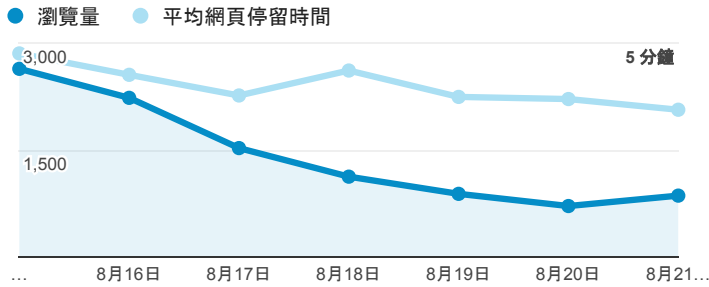

報表02_流量

2016年8月15日 - 2016年8月21日

所有使用者
100.00% 個工作階段

瀏覽量和平均網頁停留時間

瀏覽量和造訪

瀏覽量和不重複瀏覽量

造訪和新造訪率 (依 服務供應商 分組)

服務供應商	工作階段	瀏覽量
taipei taiwan	3,260	5,582
kbro co. ltd.	309	494
panchiao taipei hsien taiwan	267	433
taiwan mobile co. ltd.	249	395
chunghwa telecom data communication business gro up	230	427
taiwan fixed network co. ltd.	200	328
tfn media co. ltd.	164	318
mobile business group	108	142
tamkang university	106	212
hoshin multimedia center inc.	87	135

造訪和瀏覽量 (依 分享網址 分組)

分享網址	工作階段	瀏覽量
eportfolio.tku.edu.tw/	4,501	7,655
eportfolio.tku.edu.tw/intro_MISStudentInfo.aspx	1,000	1,793
ep.tku.edu.tw/index_detail_share.aspx?id=537C19E76E8126BF	144	152
eportfolio.tku.edu.tw/tkustudentlink.aspx	33	41
ep.tku.edu.tw/index_detail_share.aspx?id=0857AE920B259F8E	27	33
ep.tku.edu.tw/index.aspx	19	20
ep.tku.edu.tw/index_detail.aspx?help=1&srv=6	14	26
eportfolio.tku.edu.tw/index_detail.aspx?category=50&srv=3	12	25
eportfolio.tku.edu.tw/index_service.aspx?srv=1	12	17
eportfolio.tku.edu.tw/index_detail.aspx?category=17&srv=3	11	18