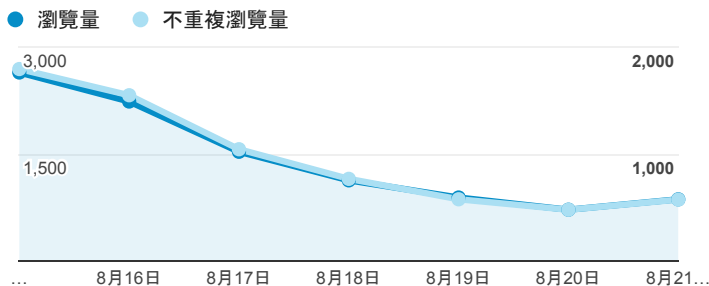

報表02_流量

2016年8月15日 - 2016年8月21日

所有使用者
100.00% 個工作階段

瀏覽量和平均網頁停留時間

瀏覽量和造訪

瀏覽量和不重複瀏覽量

造訪和新造訪率 (依 服務供應商 分組)

服務供應商	工作階段	瀏覽量
taipei taiwan	3,260	5,582
kbro co. ltd.	309	494
panchiao taipei hsien taiwan	267	433
taiwan mobile co. ltd.	249	395
chunghwa telecom data communication business gro up	230	427
taiwan fixed network co. ltd.	200	328
tfn media co. ltd.	164	318
mobile business group	108	142
tamkang university	106	212
hoshin multimedia center inc.	87	135

造訪和瀏覽量 (依 分享網址 分組)

分享網址	工作階段	瀏覽量
eportfolio.tku.edu.tw/	4,501	7,655
eportfolio.tku.edu.tw/intro_MISStudentInfo.aspx	1,000	1,793
ep.tku.edu.tw/index_detail_share.aspx?id=537C19E76E8126BF	144	152
eportfolio.tku.edu.tw/tkustudentlink.aspx	33	41
ep.tku.edu.tw/index_detail_share.aspx?id=0857AE920B259F8E	27	33
ep.tku.edu.tw/index.aspx	19	20
ep.tku.edu.tw/index_detail.aspx?help=1&srv=6	14	26
eportfolio.tku.edu.tw/index_detail.aspx?category=50&srv=3	12	25
eportfolio.tku.edu.tw/index_service.aspx?srv=1	12	17
eportfolio.tku.edu.tw/index_detail.aspx?category=17&srv=3	11	18