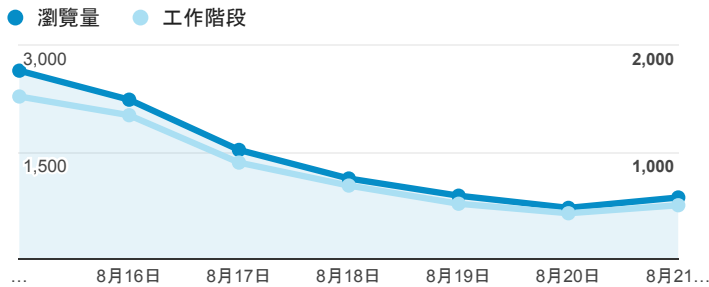

報表02_流量

2016年8月15日 - 2016年8月21日

所有使用者
100.00% 個工作階段

瀏覽量和平均網頁停留時間

瀏覽量和造訪

瀏覽量和不重複瀏覽量

造訪和新造訪率 (依 服務供應商 分組)

服務供應商	工作階段	瀏覽量
taipei taiwan	3,260	5,582
kbro co. ltd.	309	494
panchiao taipei hsien taiwan	267	433
taiwan mobile co. ltd.	249	395
chunghwa telecom data communication business gro up	230	427
taiwan fixed network co. ltd.	200	328
tfn media co. ltd.	164	318
mobile business group	108	142
tamkang university	106	212
hoshin multimedia center inc.	87	135

造訪和瀏覽量 (依 分享網址 分組)

分享網址	工作階段	瀏覽量
eportfolio.tku.edu.tw/	4,501	7,655
eportfolio.tku.edu.tw/intro_MISStudentInfo.aspx	1,000	1,793
ep.tku.edu.tw/index_detail_share.aspx?id=537C19E76E8126BF	144	152
eportfolio.tku.edu.tw/tkustudentlink.aspx	33	41
ep.tku.edu.tw/index_detail_share.aspx?id=0857AE920B259F8E	27	33
ep.tku.edu.tw/index.aspx	19	20
ep.tku.edu.tw/index_detail.aspx?help=1&srv=6	14	26
eportfolio.tku.edu.tw/index_detail.aspx?category=50&srv=3	12	25
eportfolio.tku.edu.tw/index_service.aspx?srv=1	12	17
eportfolio.tku.edu.tw/index_detail.aspx?category=17&srv=3	11	18